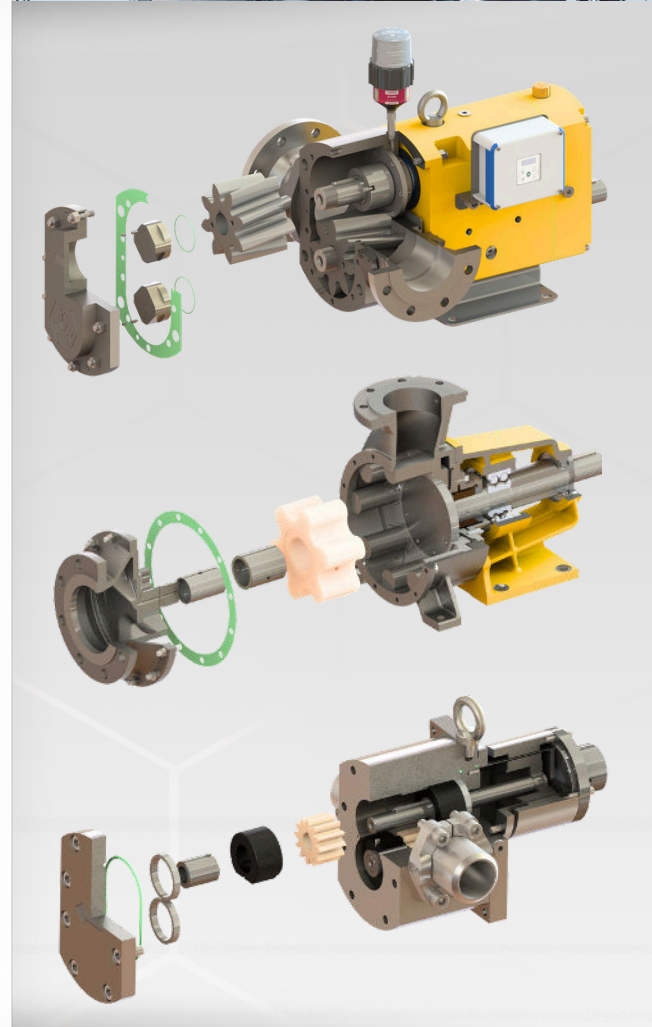

ZEILFELDER PUMPEN

1:1 AUSTAUSCH

HERMETIC LEDERLE
zu

ZEILFELDER Pumpen

Nachfolger für HERMETIC LEDERLE Baureihen

HP / MHP / KRL / VB / LZ

Im Rahmen einer Kooperation von Hermetic Lederle und ZEILFELDER Pumpen ist Zeilfelder in der Lage, 1:1 Ersatzmaschinen sowie umfassenden Service für die oben genannten Baureihen zu liefern. Die Pumpen entsprechen in Qualität, Maßhaltigkeit und Förderleistung den bewährten Pumpentypen.

HP + MHP

Kreis- (Dreh-) Kolbenpumpen

KRL + VB

ZEILFELDER **Verdrängerpumpen** sind **flexibel** gestaltet in Bereichen wie:

Drehzahl, Verdrängungsvolumen, Bauraum, Materialien, Dichtungstechnik, Heizmöglichkeiten, Antriebstechnik